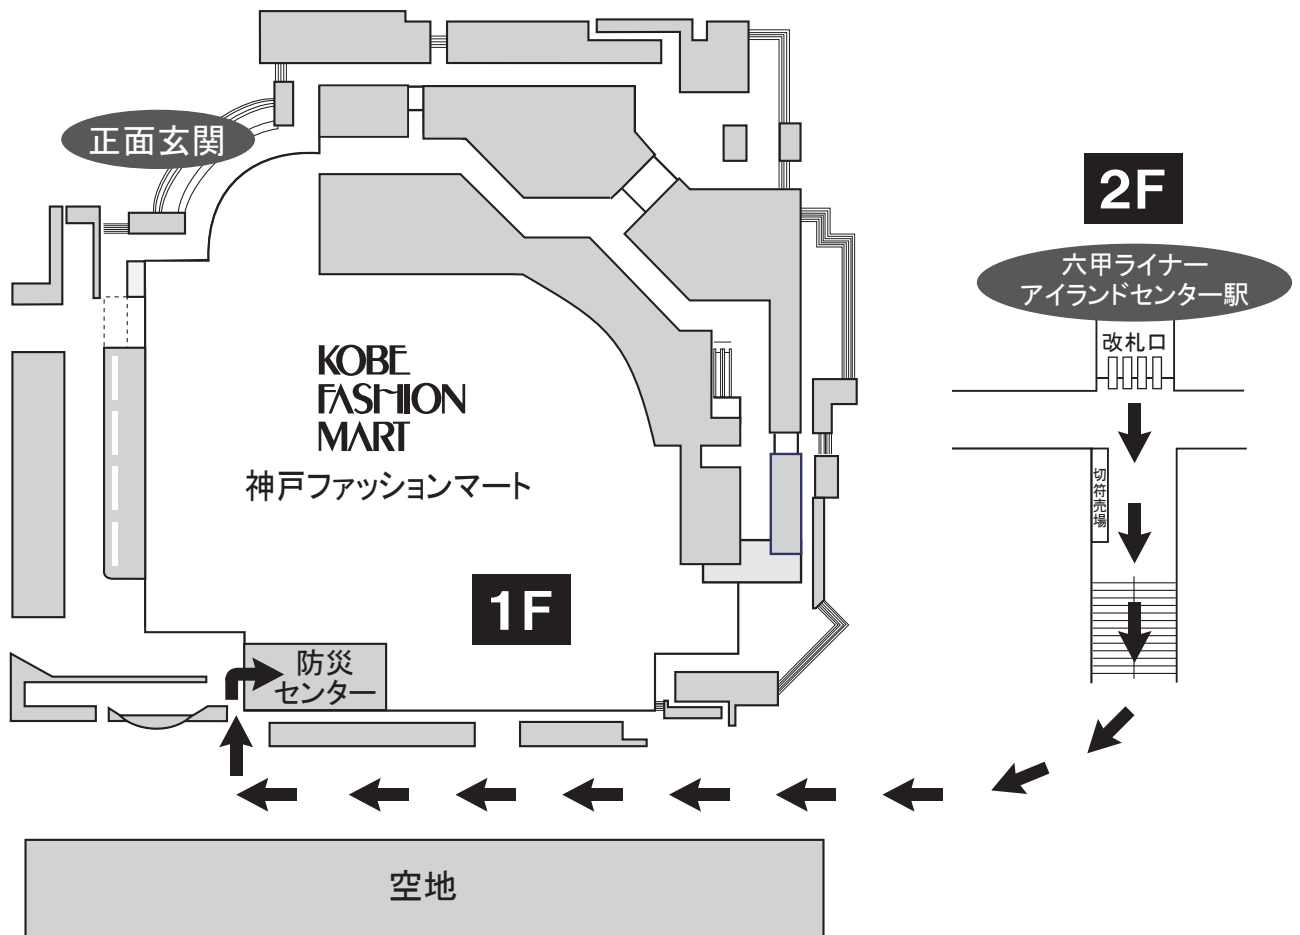

■貸し会場の鍵の貸出・返却(防災センター)のご案内■

- ① 六甲ライナー「アイランドセンター駅」改札口を直進し、階下に降りる。
↓
- ② 降りたところで右に折れ、神戸ファッションマート南側の散歩道を直進。
↓
- ③ 公道に出るまでに、右手に建物内に入る通路があり、奥まったところに入口がございます。
↓
- ④ 防災センター窓口では警備員が入館チェックを行っているので、「〇〇会社の〇〇です」とお申し出いただき、鍵を借りてください。
(使用開始時間の30分前から貸出が可能です)
↓
- ⑤ 9F会場をご利用の方は、防災センターすぐ横の従業員用エレベーターでお上がりください。
↓
- ⑥ 催事終了後は防災センターへ鍵をご返却下さい。
(終了時間の30分後までにご返却下さい。30分を過ぎると延長料金がかかりますのでご注意ください)