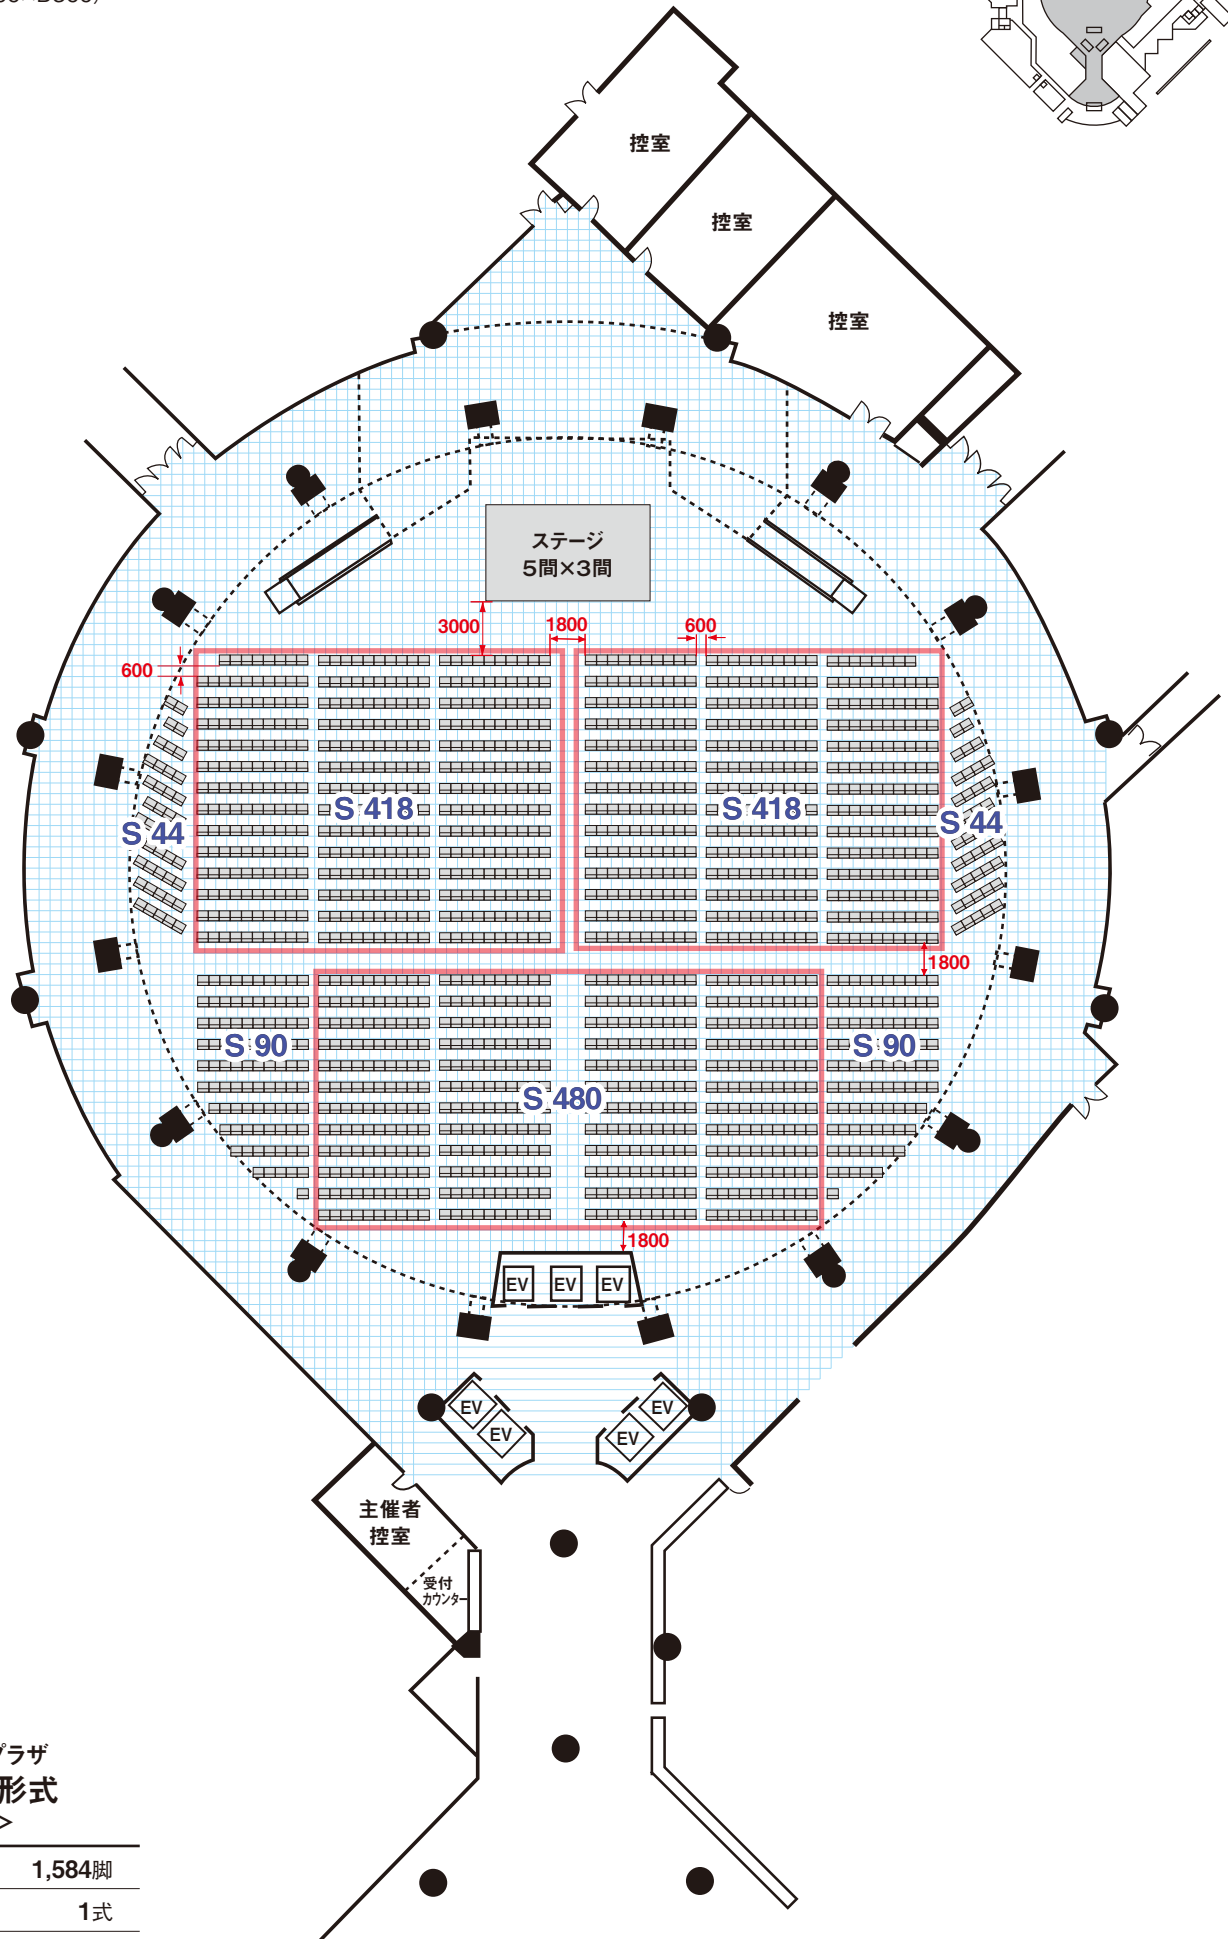

I ATRIUM PLAZA アトリウムプラザ

■ S=イス (W500×D500)

アトリウムプラザ
シアター形式
<パトン図>

イス	1,584脚
ステージ	1式